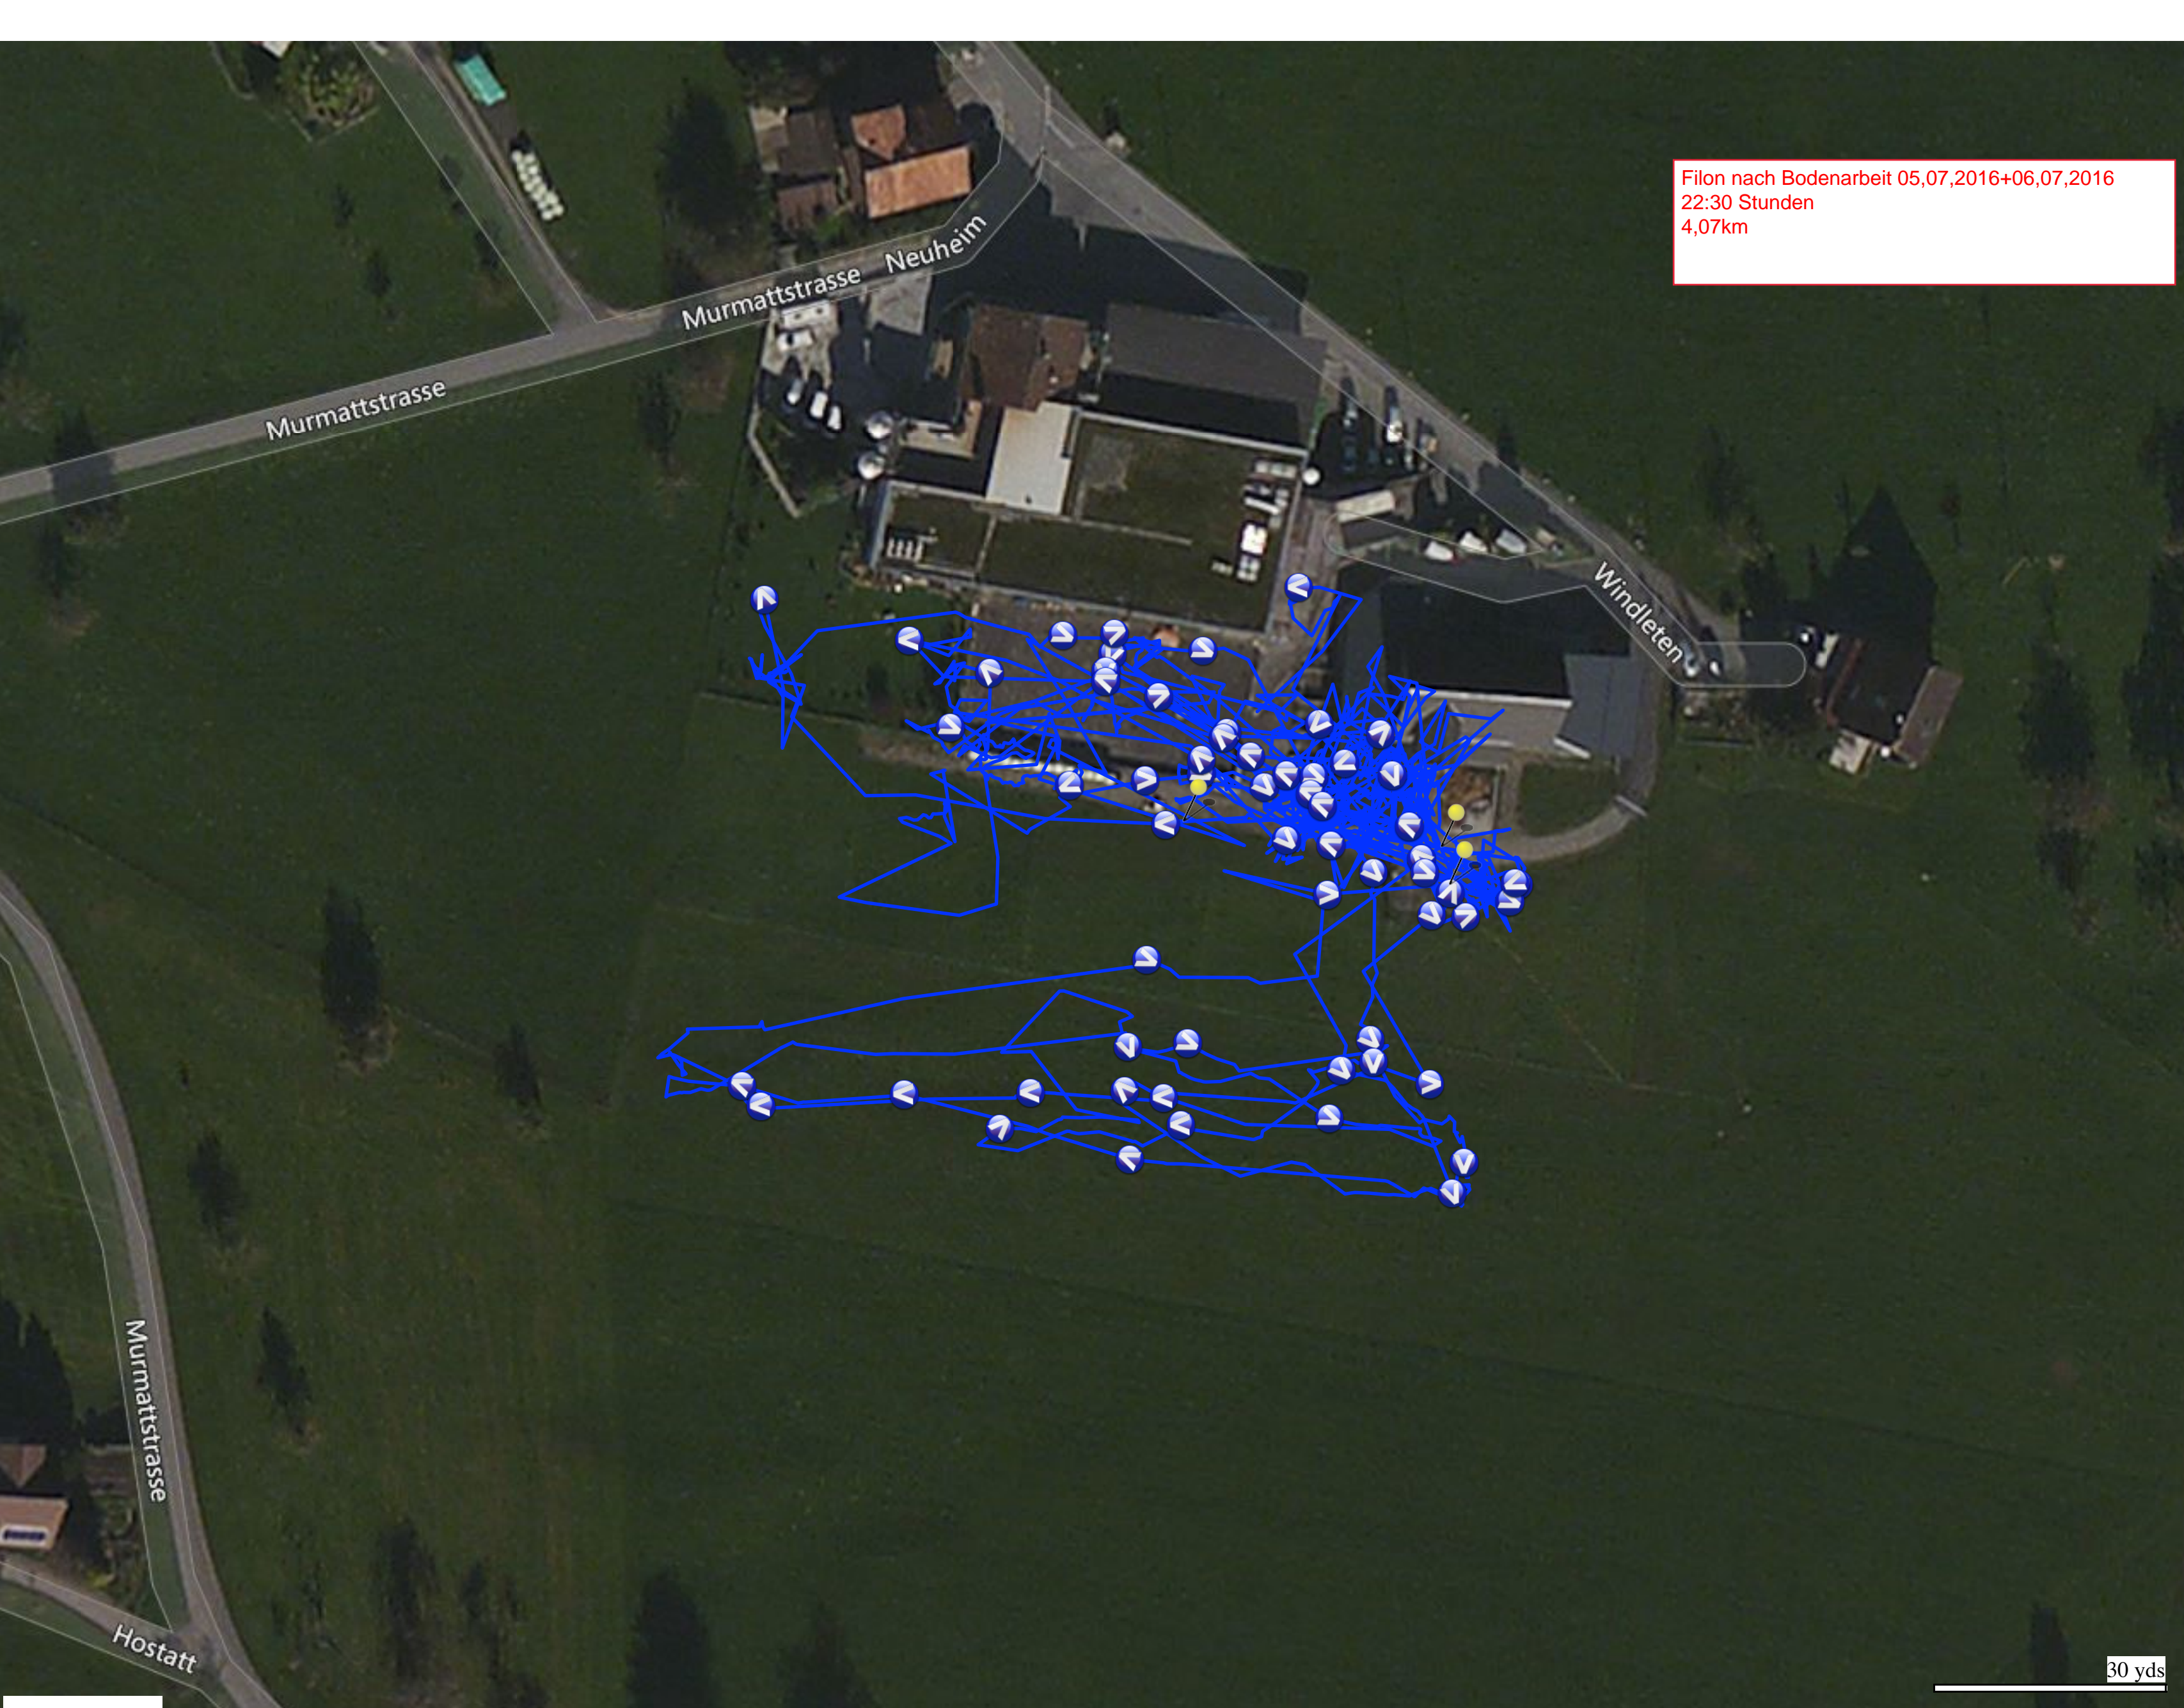

Filon Bodenarbeit 05,07,2016
1:30 Stundn
1,09km

Filon nach Bodenarbeit 05,07,2016+06,07,2016
22:30 Stunden
4,07km

Murmattstrasse

Murmattstrasse Neuheim

Windleten

Murmattstrasse

Hostatt

30 yds