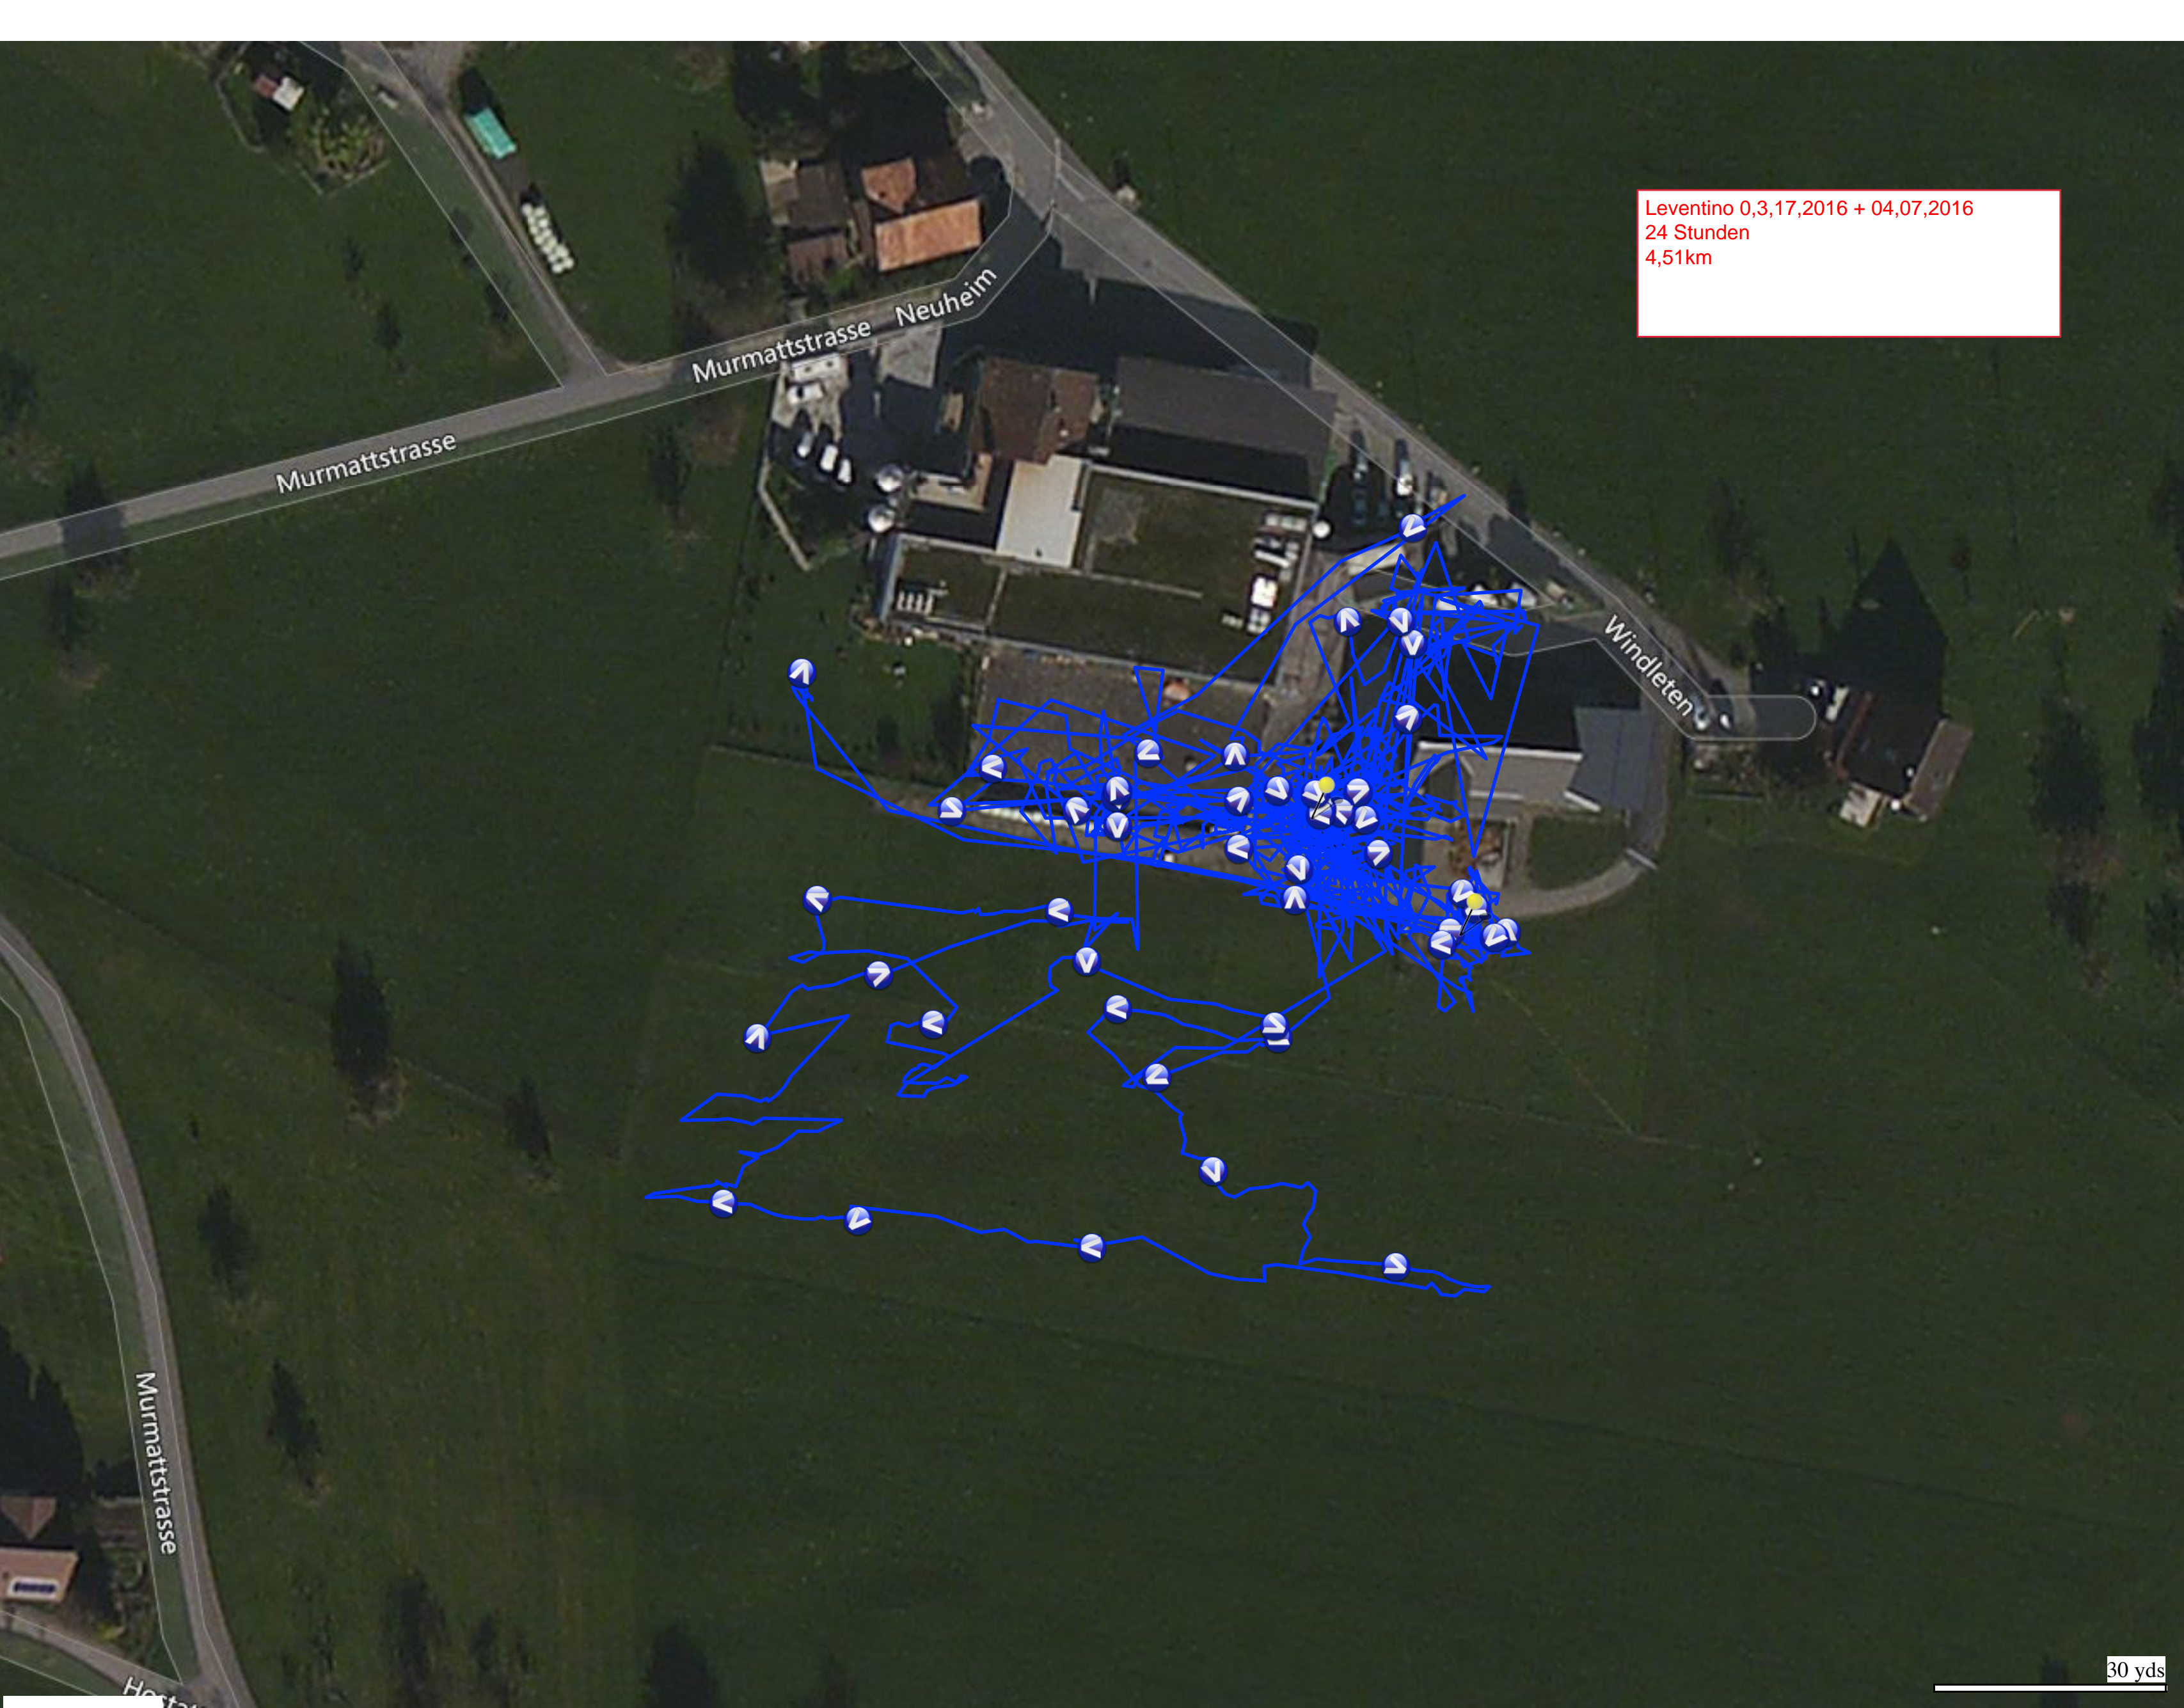

Leventino 0,3,17,2016 + 04,07,2016  
24 Stunden  
4,51km

Murmattstrasse

Murmattstrasse Neuheim

Windleten

30 yds