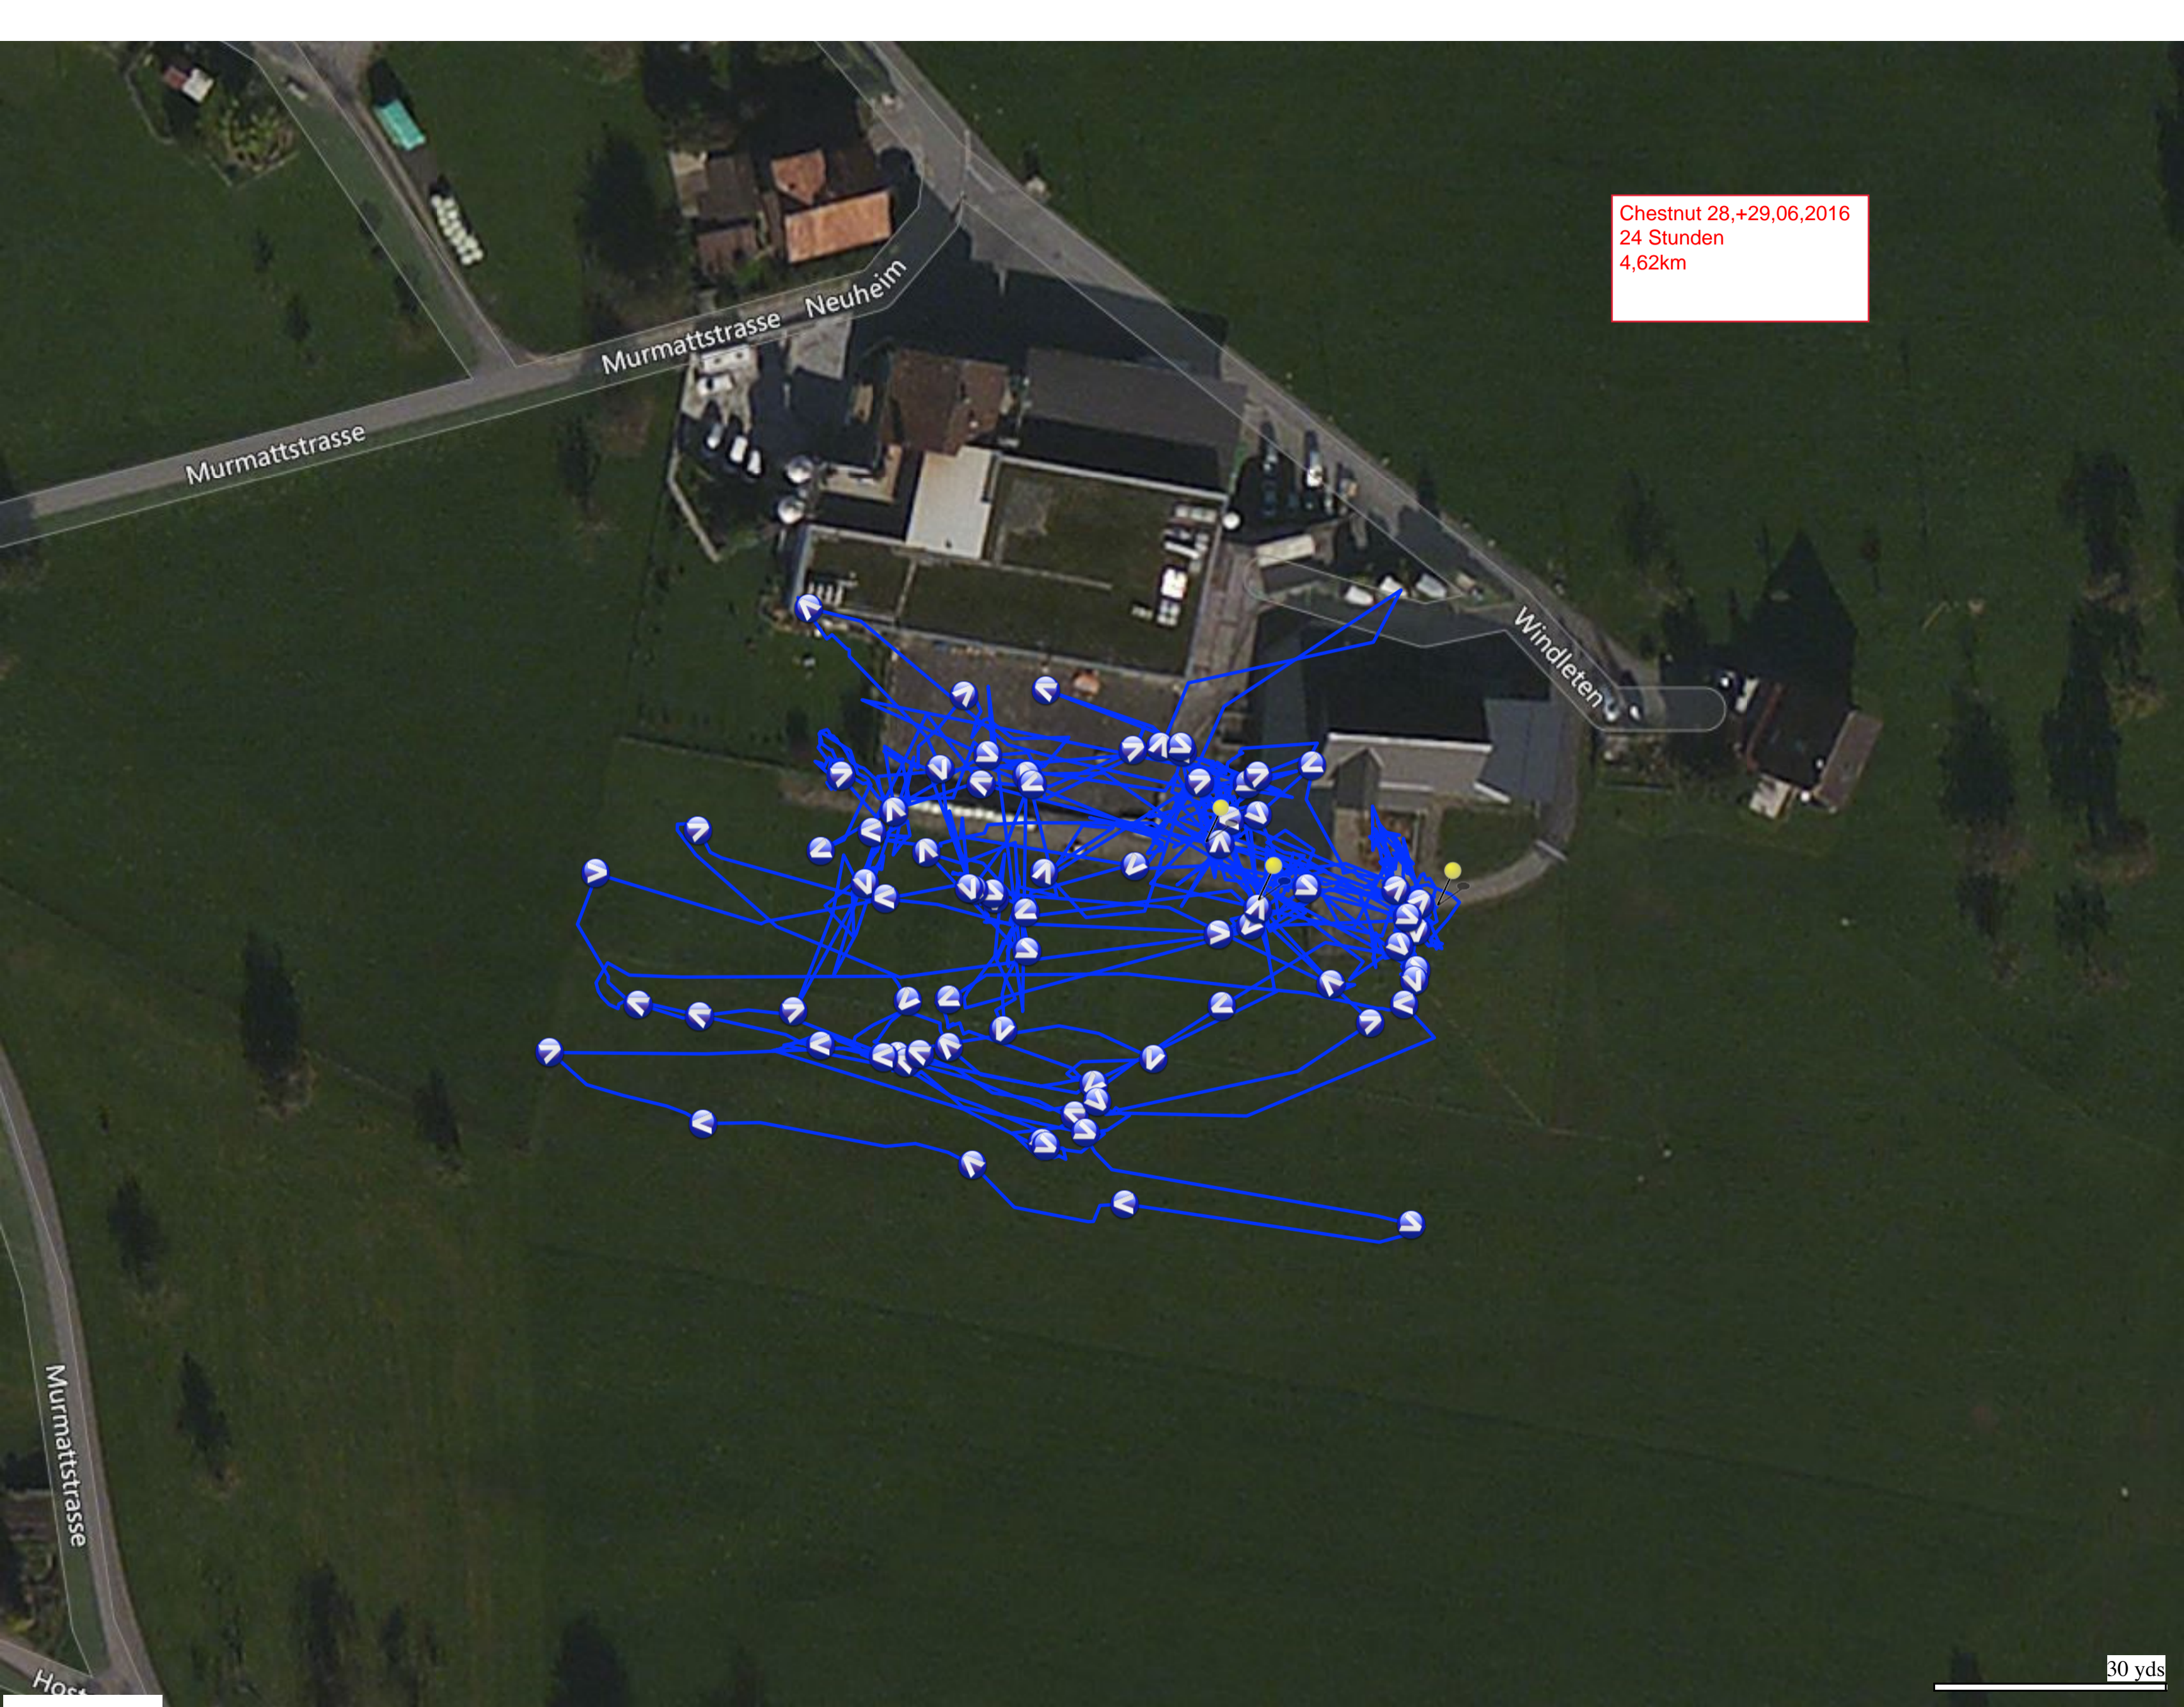

Chestnut 28,+29,06,2016
24 Stunden
4,62km

Murmattstrasse

Murmattstrasse Neuheim

Windleten

30 yds